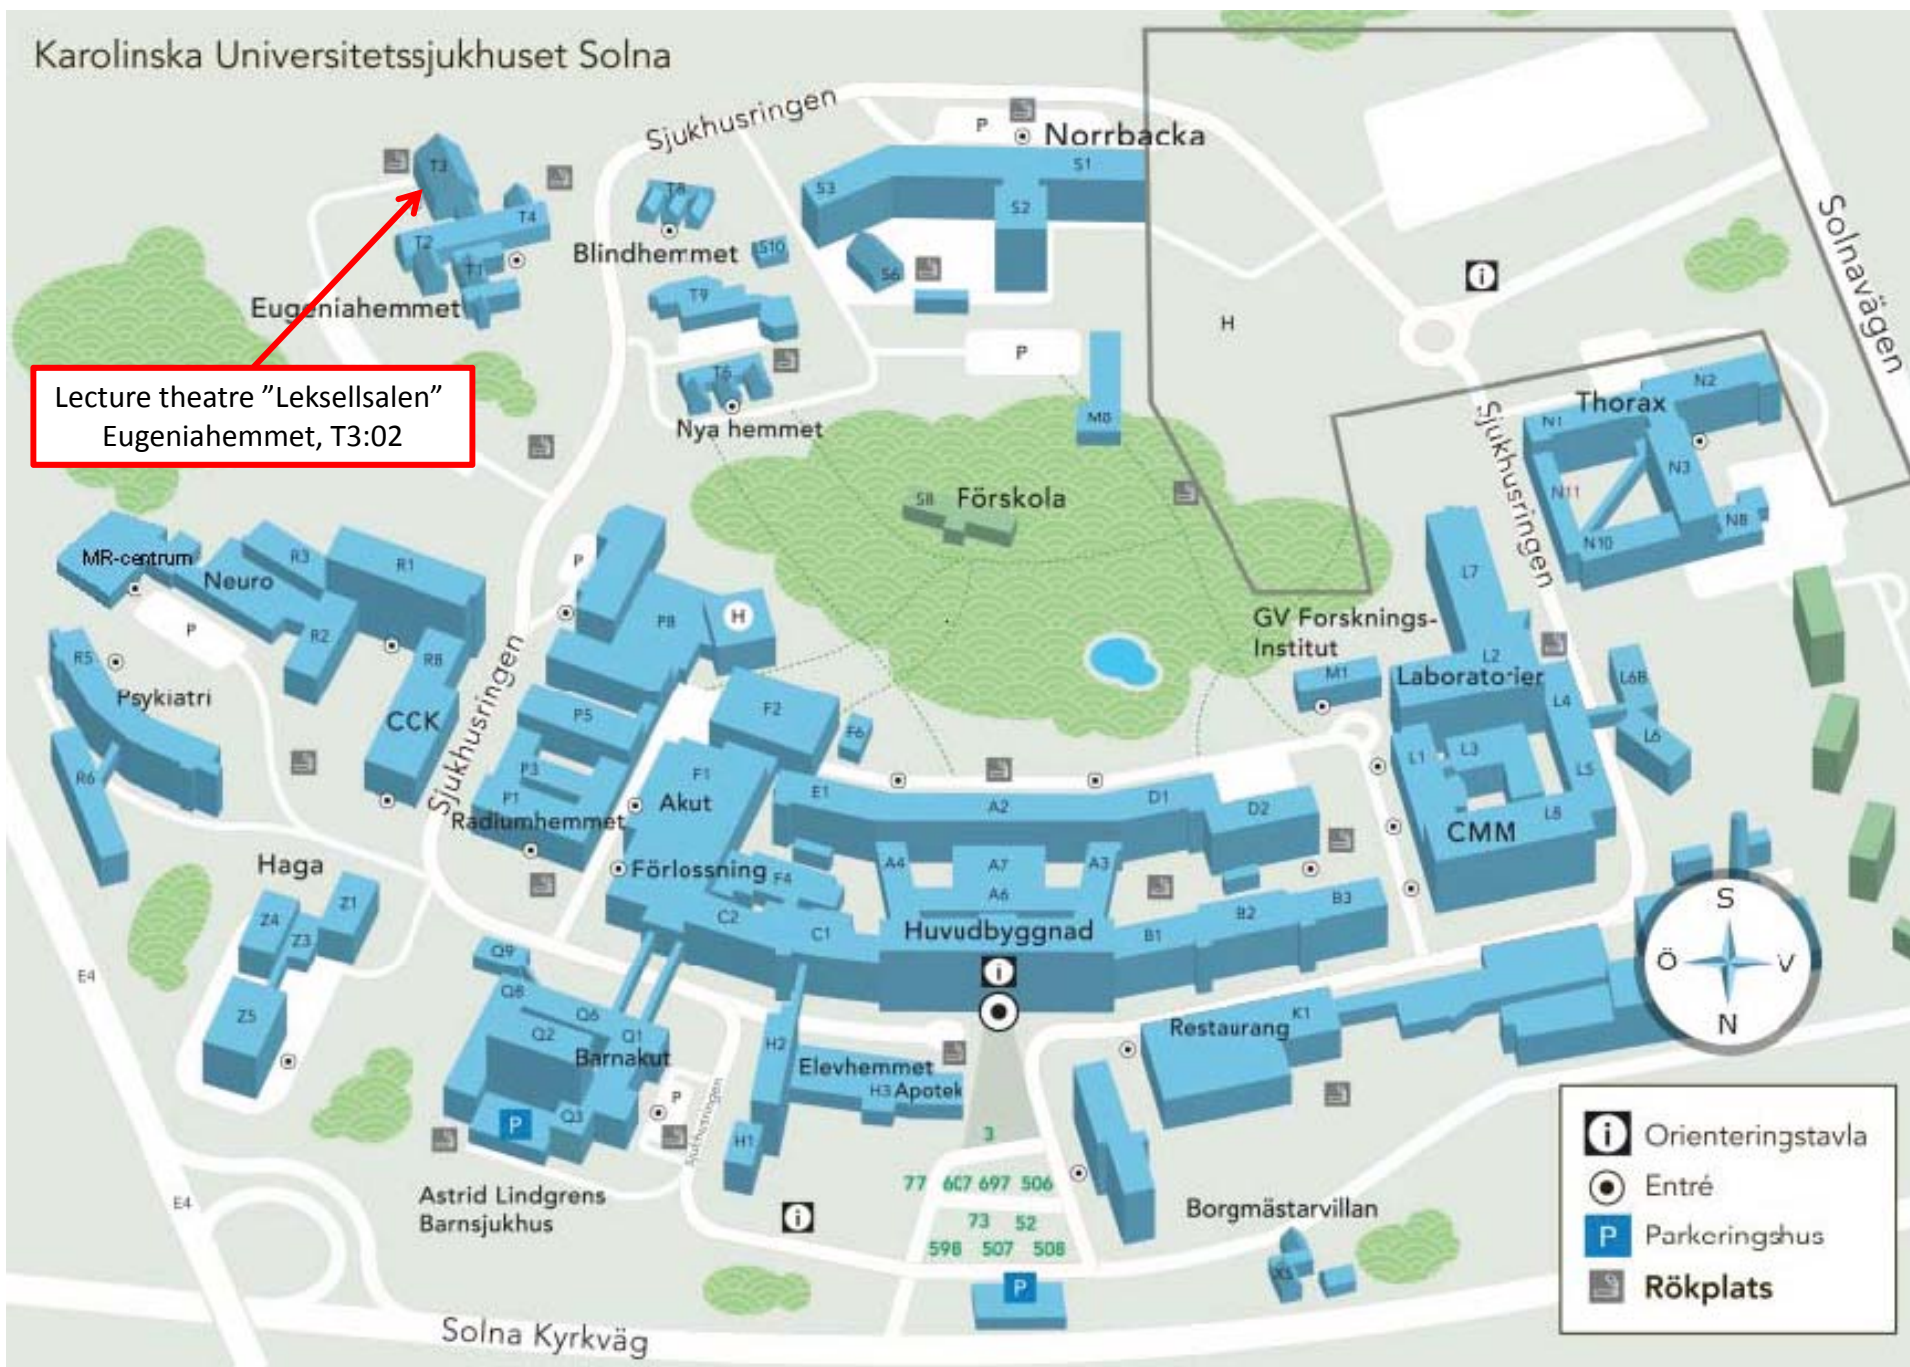

Karolinska Universitetssjukhuset Solna

Lecture theatre "Leksallsalen"
Eugeniahemmet, T3:02

-  Orienteringstavla
-  Entré
-  Parkeringshus
-  Rökplats